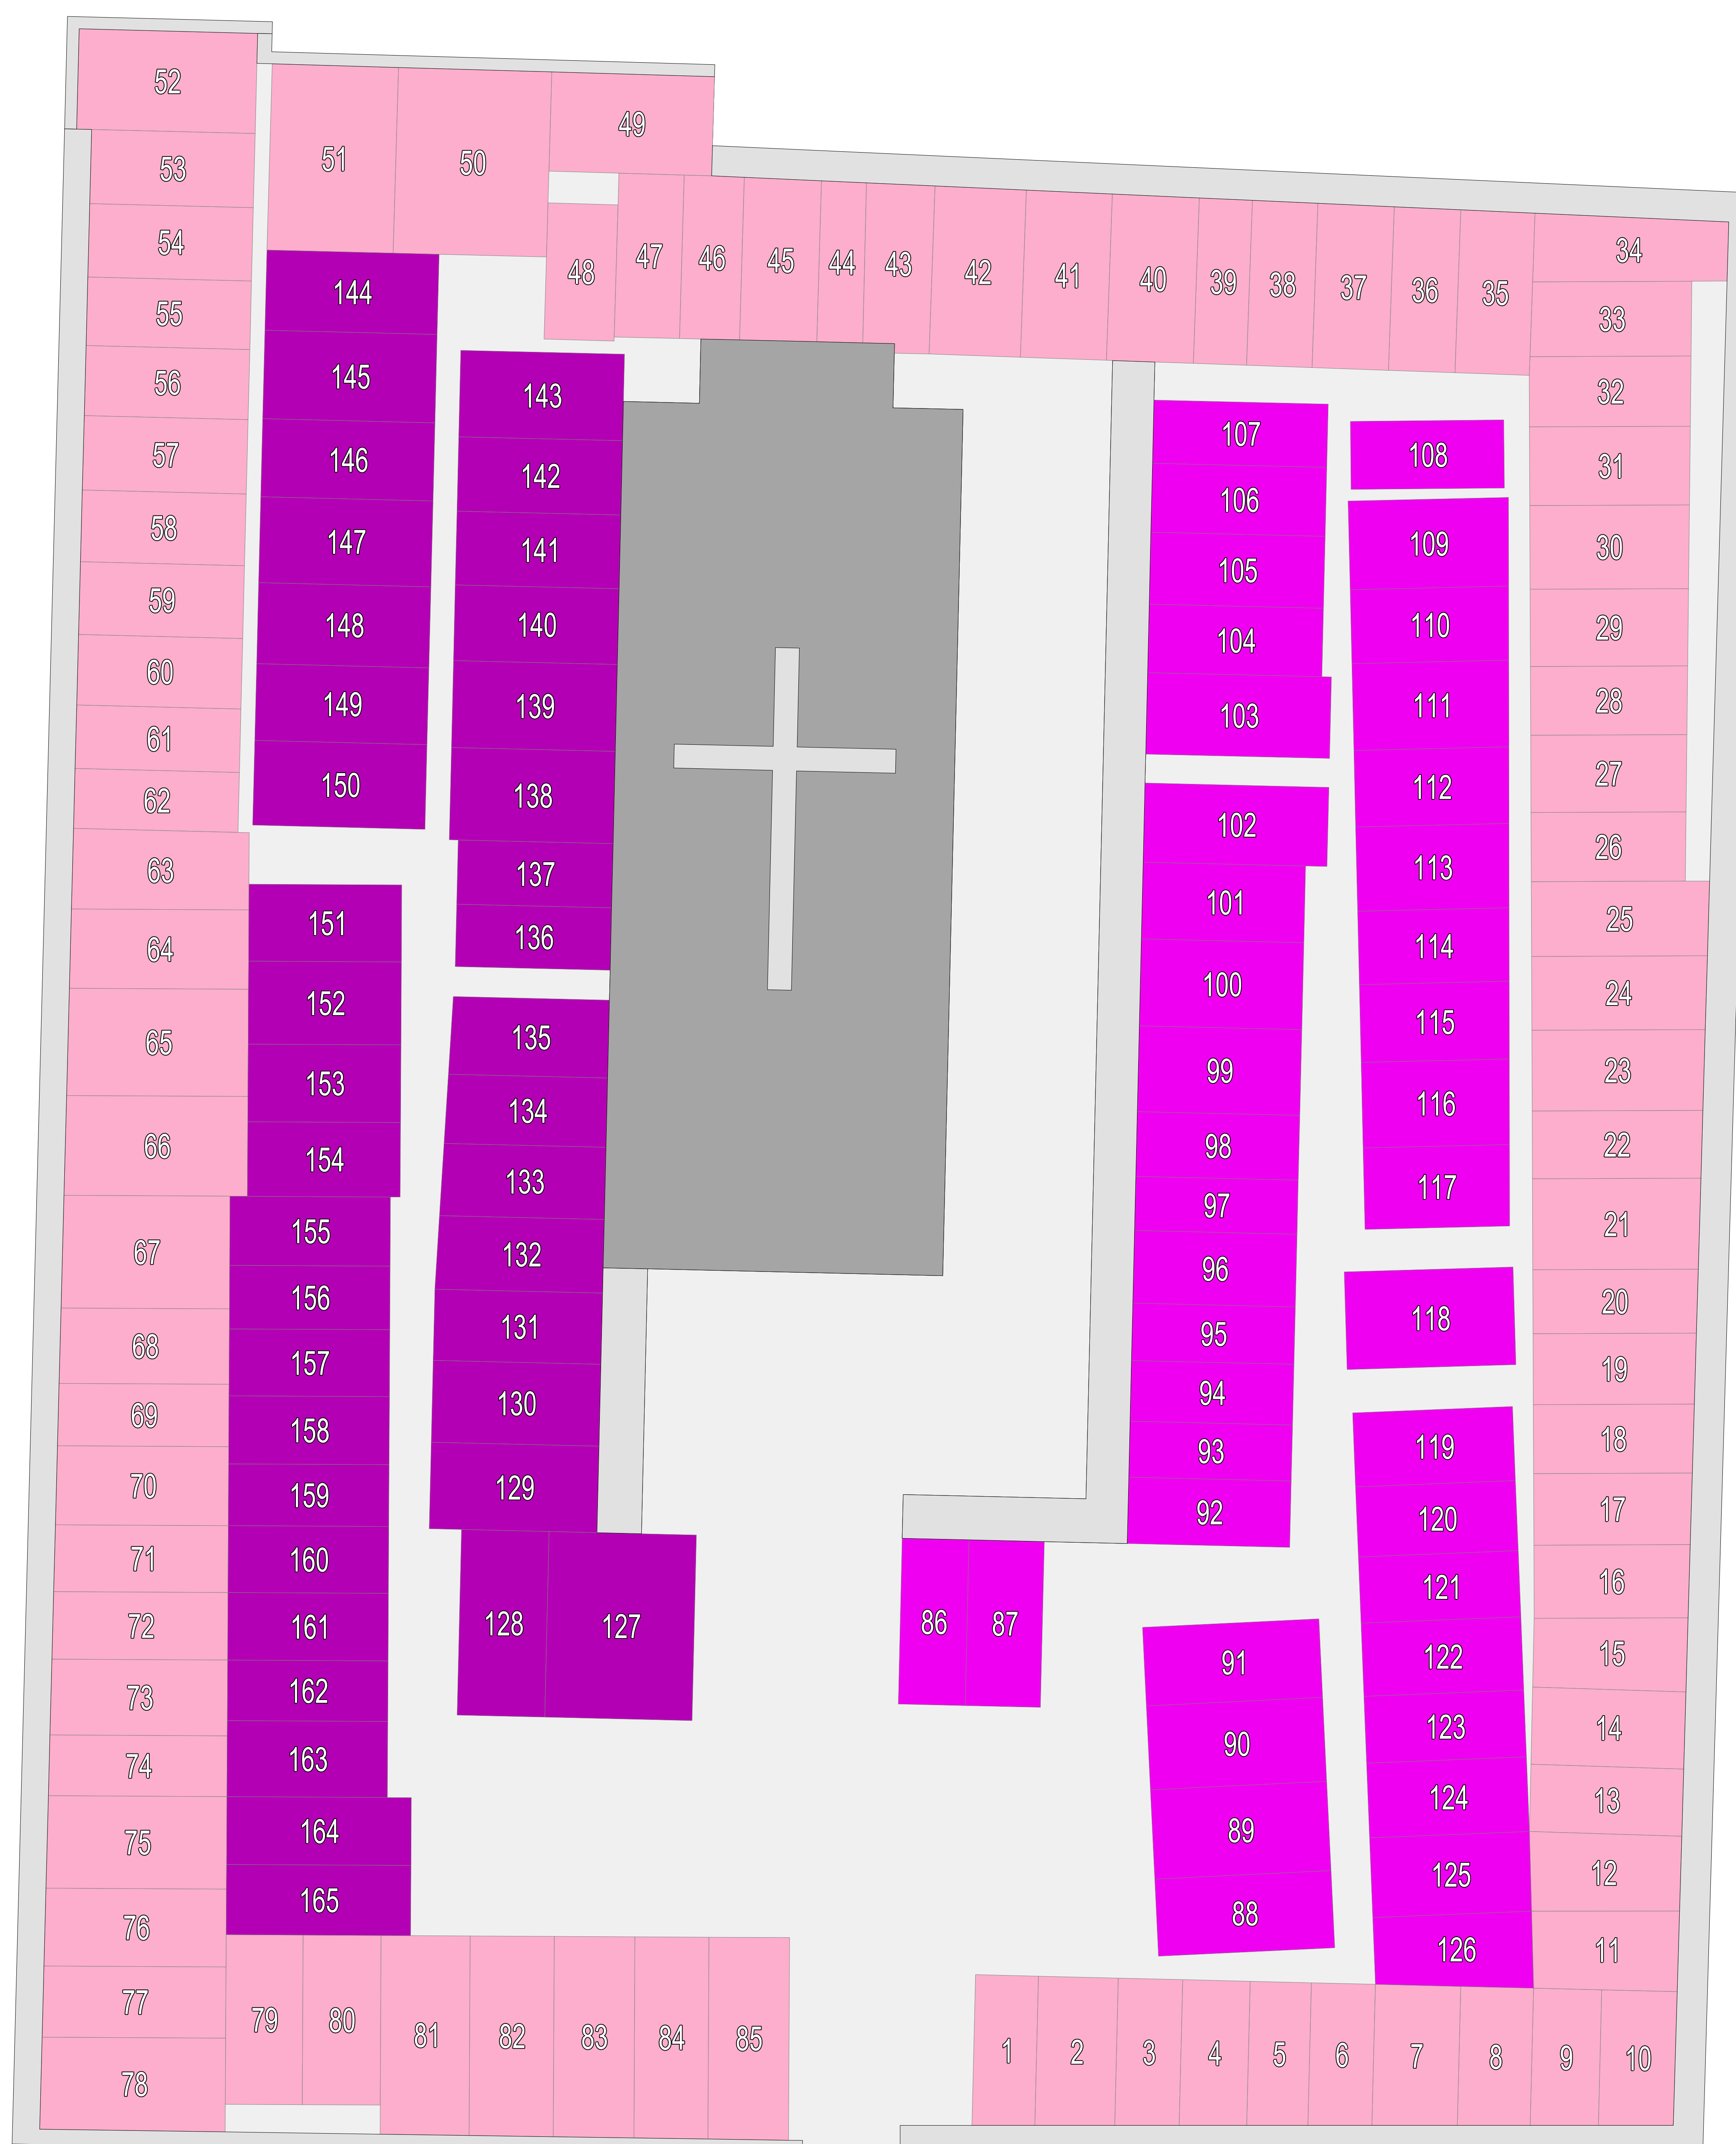

# MJESNO GROBLJE - NEVIĐANE - MRLJANE

OPĆINA  
PAŠMAN

 NALAZITE SE OVDJE

## LEGENDA:

-  GROBNO MJESTO 1 - 85
-  GROBNO MJESTO 86 - 126
-  GROBNO MJESTO 127 - 165

MJERILO 1:50

Naručitelj: OPĆINA PAŠMAN  
Izrada: GEOMODELING d.o.o., 2019.

OPĆINA  
PAŠMAN

# MJESNO GROBLJE - NEVIĐANE - MRLJANE

MJERILO 1:50

## LEGENDA:

-  GROBNO MJESTO 1 - 30
-  GROBNO MJESTO 31 - 57
-  GROBNO MJESTO 58 - 89
-  KRIŽ

 NALAZITE SE OVDJE