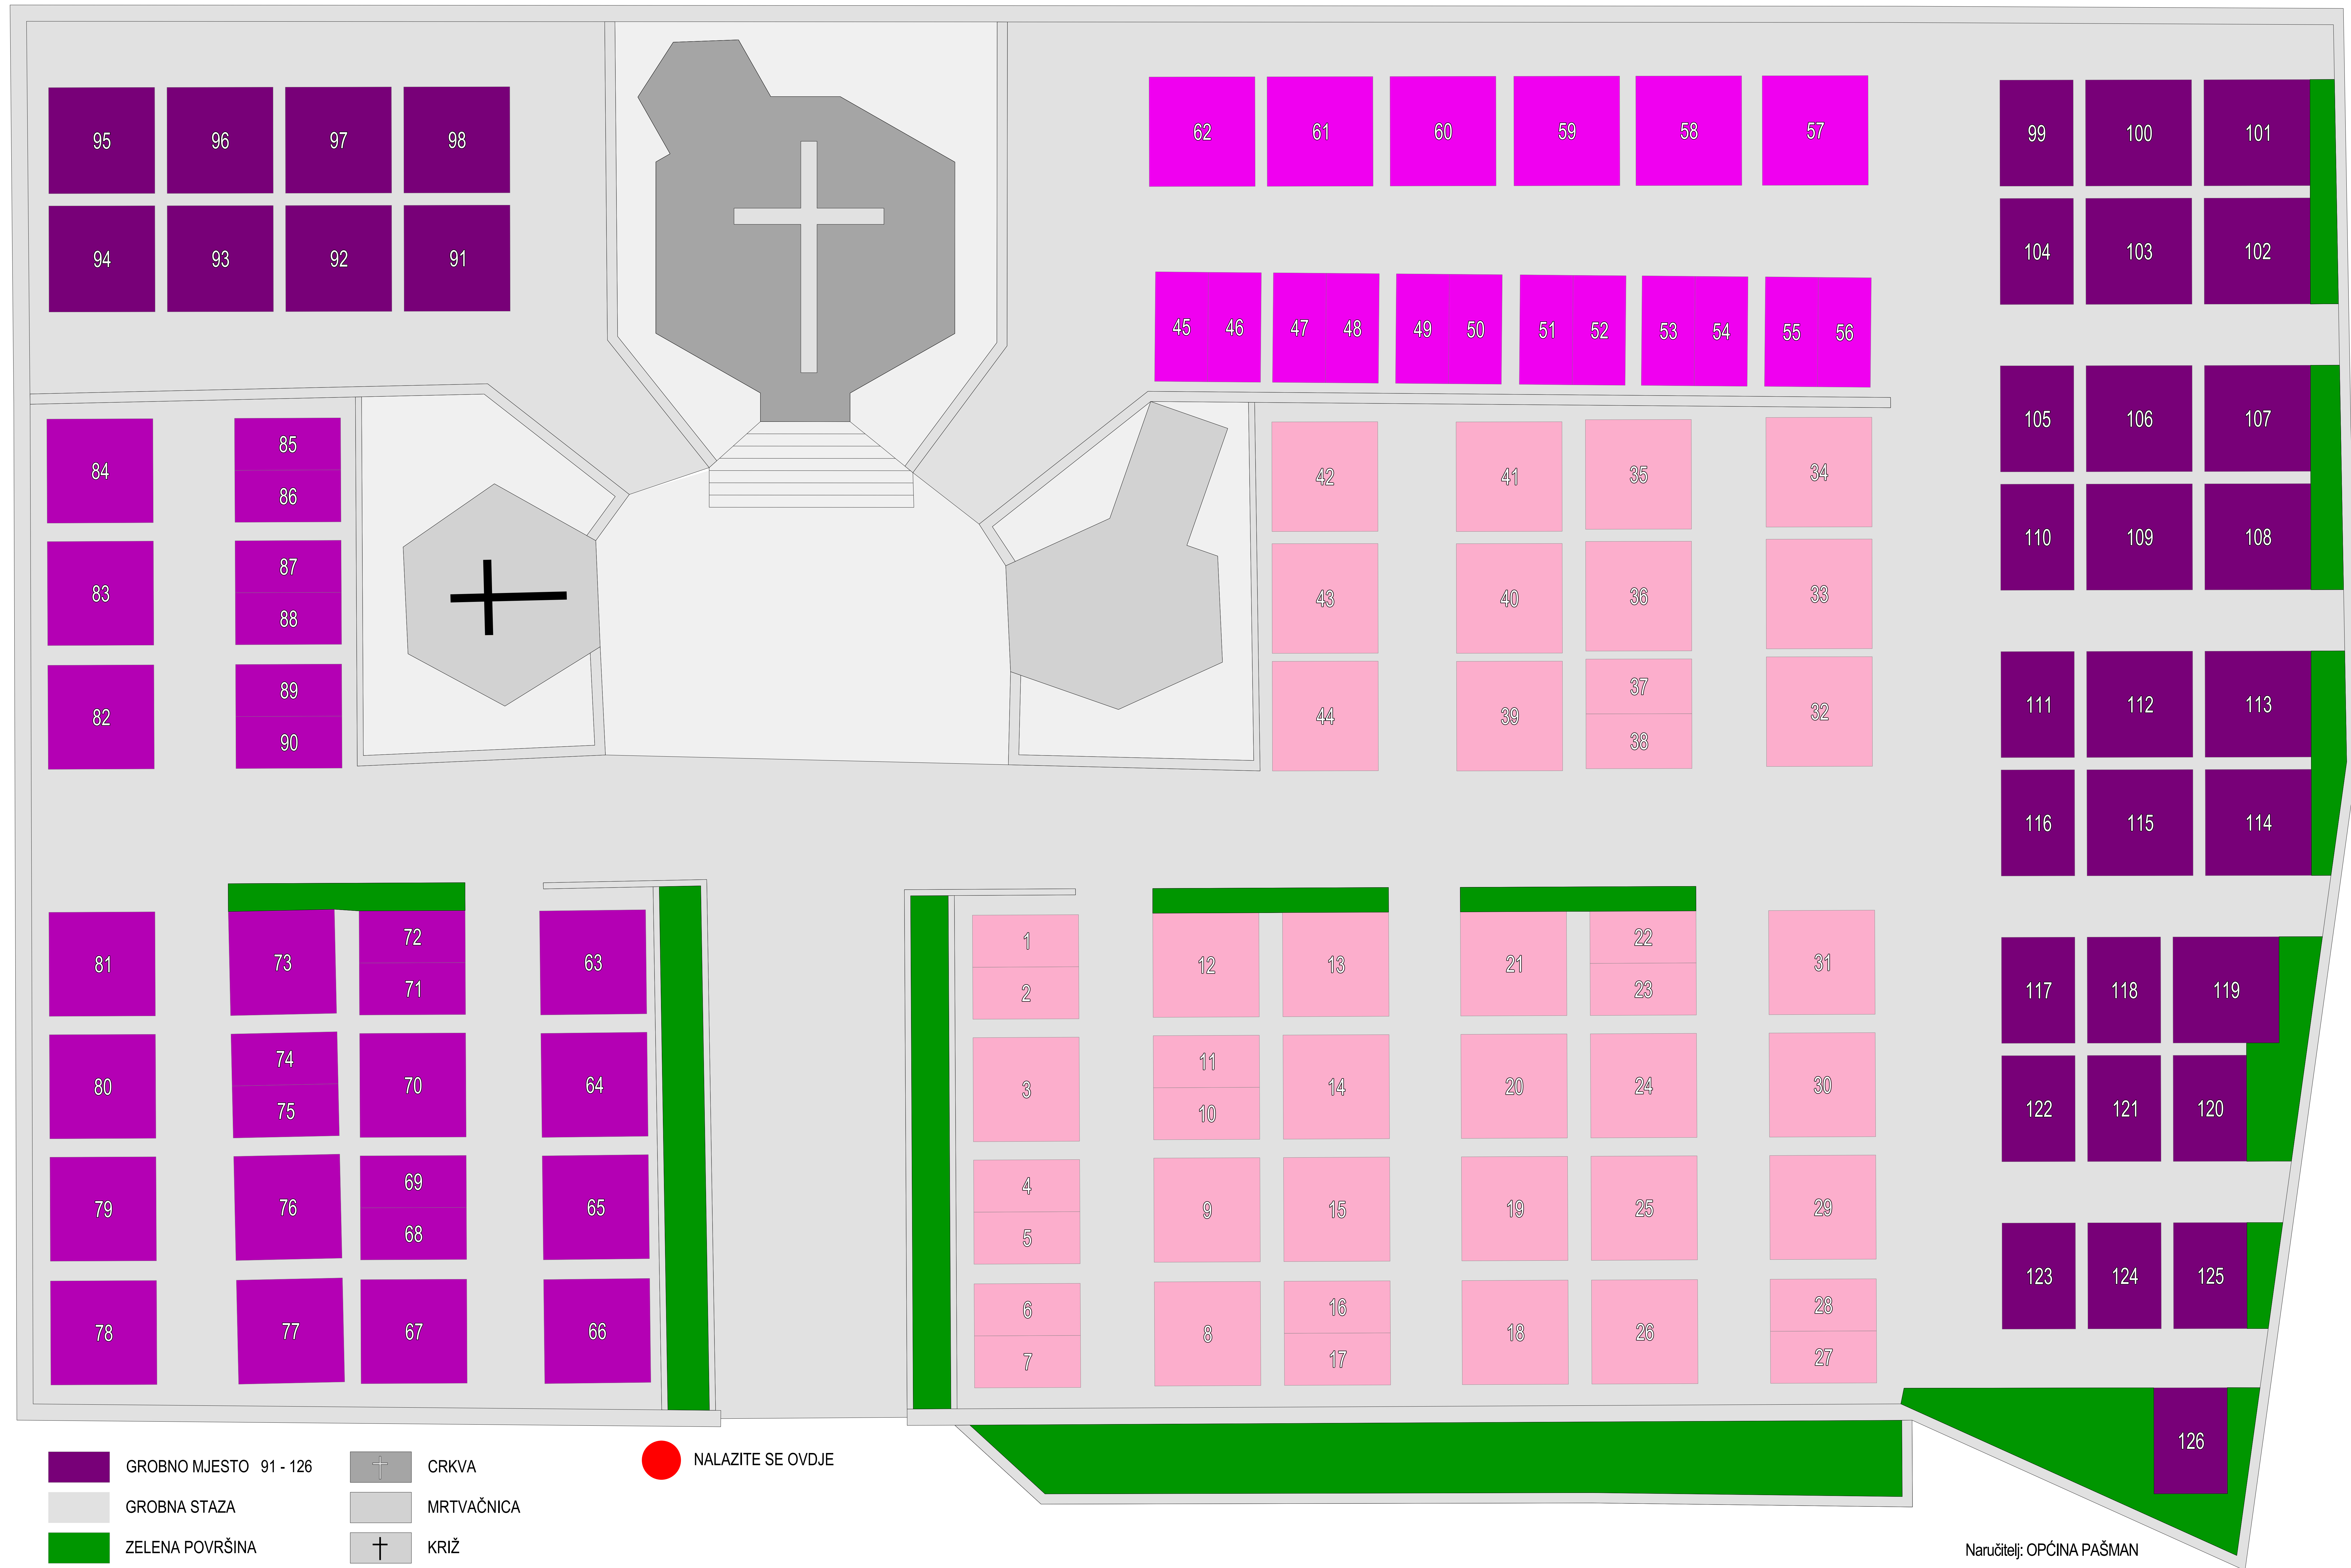

OPĆINA
PAŠMAN

MJESNO GROBLJE - DOBROPOLJANA

MJERILO 1:50

LEGENDA:

- | | | | | | | | |
|--|-----------------------|--|------------------------|--|------------|--|-------------------|
| | GROBNO MJESTO 1 - 44 | | GROBNO MJESTO 91 - 126 | | CRKVA | | NALAZITE SE OVDJE |
| | GROBNO MJESTO 45 - 62 | | GROBNA STAZA | | MRTVAČNICA | | |
| | GROBNO MJESTO 63 - 90 | | ZELENA POVRŠINA | | KRIŽ | | |