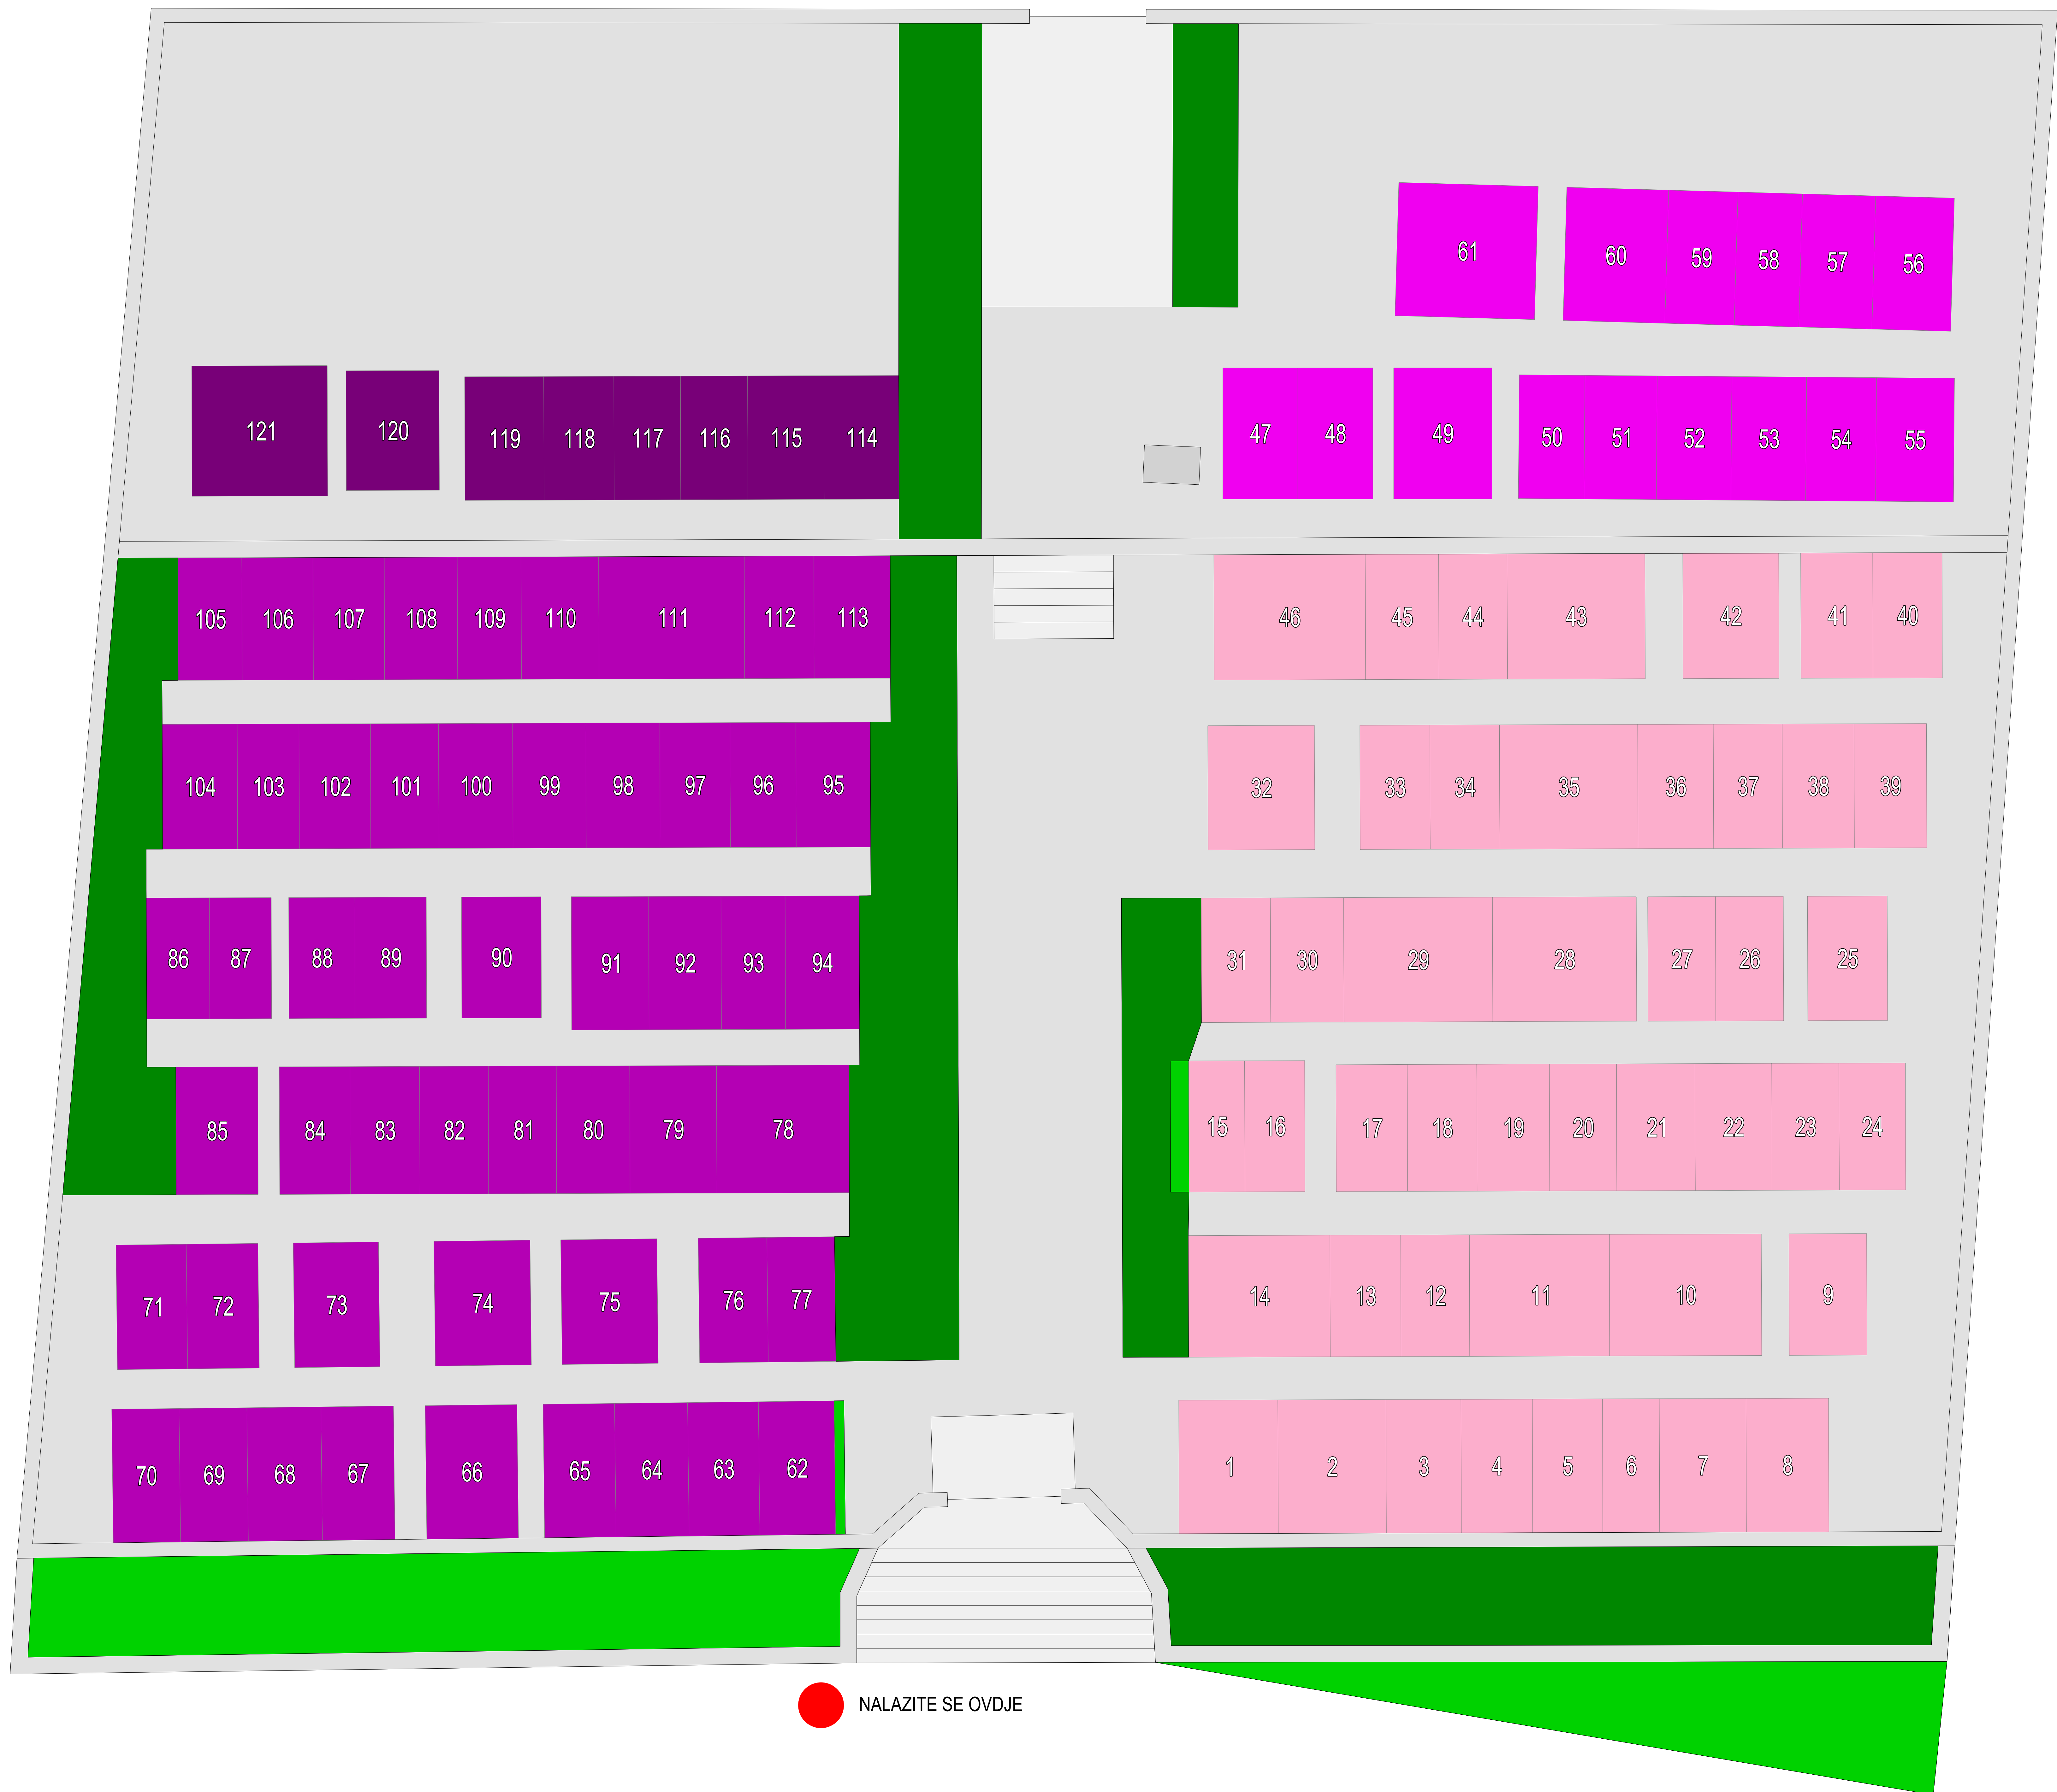

# MJESNO GROBLJE - BANJ

OPĆINA  
PAŠMAN

## LEGENDA:

|   |                        |   |                         |
|---|------------------------|---|-------------------------|
|  | GROBNO MJESTO 1 - 46   |  | GROBNO MJESTO 114 - 120 |
|  | GROBNO MJESTO 47 - 61  |  | DRVORED                 |
|  | GROBNO MJESTO 62 - 113 |  | ZELENA POVRŠINA         |

MJERILO 1:50

Naručitelj: OPĆINA PAŠMAN  
Izrada: GEOMODELING d.o.o., 2019.